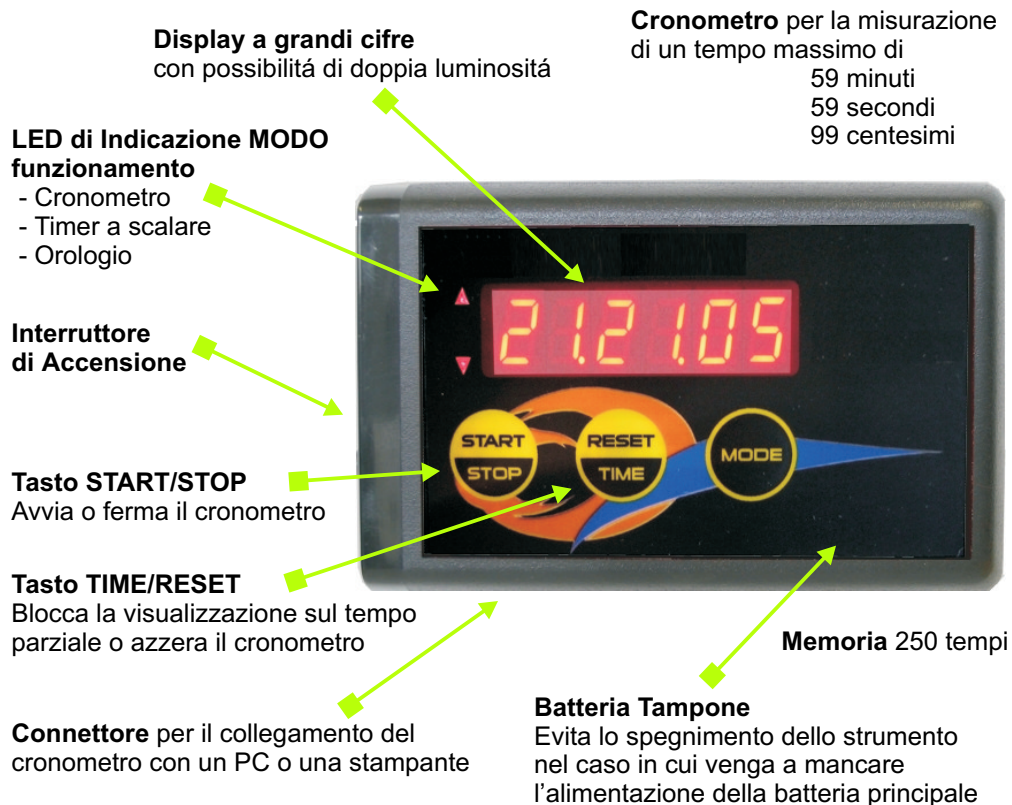

RACE Time 2

TECNO2
PERFORMANCE PRODUCTS
www.tecno2.com

Cronometro Digitale Rally Evoluto

Il cronometro digitale RACE TIME 2 (codice: AIT-RT2) è un prodotto altamente tecnologico e versatile che può essere utilizzato in tutti i tipi di gare automobilistiche.

Sulla tastiera a membrana impermeabile con display a 6 cifre, è possibile visualizzare il tempo attuale in minuti, secondi, centesimi, oppure bloccare il parziale, sia nel modo *cronometro incrementale*, che come *timer a scalare* (conto alla rovescia.)

La capace memoria interna consente di registrare fino ad un massimo di *250 tempi* che possono essere visualizzati sul display, stampati (collegando una stampante direttamente al cronometro) oppure trasmessi ad un PC.

Specifiche Tecniche

Peso :	100 g.
Ingombro massimo :	100 x 65 x 24 mm.
Alimentazione :	9 - 14 Vdc (da batteria esterna)
Batteria tampone :	9 Volt (autonomia circa 24 ore)
Orologio:	Alimentazione a batteria 3Volt Cr1220
Memoria :	250 tempi
Visualizzazioni :	Display 6 Cifre a doppia luminosità (diurna e notturna)
Uscite :	Seriale RS-232 per collegamento a PC o stampante
Precisione :	0,01 sec.
Tempo massimo :	1 ora